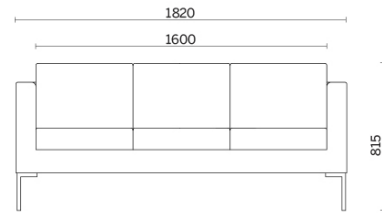

Canapé 3-sitzer