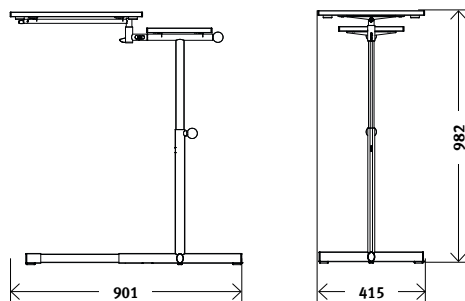

Vermassungen

Embru-Werke AG
Rapperswilerstrasse 33
CH-8630 Rüti ZH

+41 55 251 11 11
klassiker@embru.ch
www.embru.ch

Embru-Werke AG
Route de Grandcour 74
CH-1530 Payerne VD

+41 26 662 49 15
info@embru.ch
www.embru.ch

embru
möbel ein leben lang