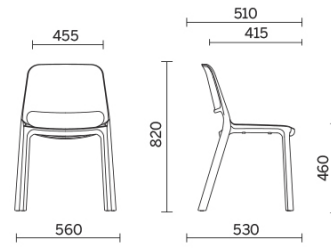

Take-it

Perfekt für Innen- und Außenbereiche. Take-it ist ein idealer Stuhl mit Sitzschale für Räume jeder Art. Multifunktionell, stapelbar, leicht, perfekt auch für Terrasse und Garten: Take-it setzt im Design auf trendige Formen und Farben und ist ein stets praktisches, vielseitiges Einrichtungsstück, das sich jedem Ambiente anpassen kann. Mit vierbeinigem Gestell, erhältlich mit oder ohne Armlehnen.

Modelli

Vierbeinigem
Gestell fu?r
Indoor und
Outdoor

Vierbeinigem
Gestell mit
Armlehnen
fu?r Indoor
und Outdoor