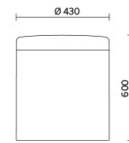

Modelli

H 400 mm

H 450 mm

H 610 mm

Materiali e rivestimenti

Bezug

Netzgewebe RR -
Runner / Gabriel
Colori disponibili: 12

Stoff IP - Ipanema D /
Pugi
Colori disponibili: 11