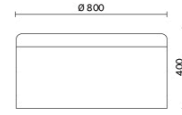

Modelli

H 400 mm