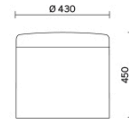

Dodo

Dodo ist ein Hocker im zeitgemäßen Stil, der jeden Raum intelligent und mit Geschmack gestalten kann. Dodo ist in drei Höhen und zwei verschiedenen Durchmessern erhältlich und besteht aus einer gepolsterten, mit Netzgewebe bezogenen Sitzfläche und einem stoffbezogenen Korpus in vielen sehr originellen und witzigen farblichen Kombinationen. Mit senkrechtem Griff aus echtem Leder ausgestattet, sorgt er für lebhaftere Akzente in Warteräumen, Büros und kollektiven Bereichen.

Modelli

H 400 mm

H 450 mm

H 610 mm

Materiali e rivestimenti

Bezug

Netzgewebe RR -
Runner / Gabriel
Colori disponibili: 12

Stoff IP - Ipanema D /
Pugi
Colori disponibili: 11