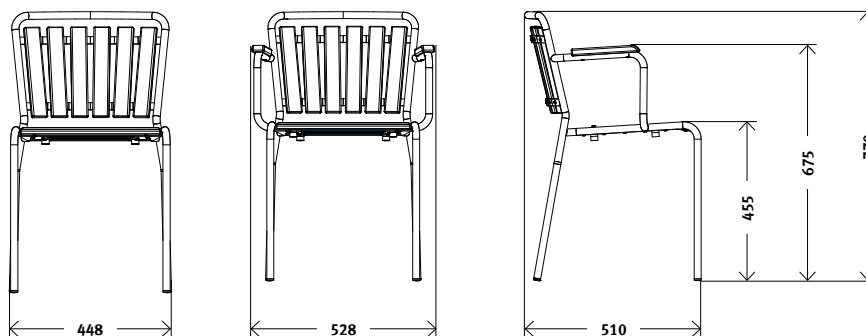

Vermassungen

Embru-Werke AG
Rapperswilerstrasse 33
CH-8630 Rüti ZH

+41 55 251 11 11
klassiker@embru.ch
www.embru.ch

Embru-Werke AG
Route de Grandcour 74
CH-1530 Payerne VD

+41 26 662 49 15
info@embru.ch
www.embru.ch

embru
möbel ein leben lang