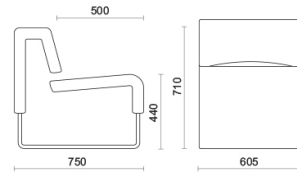

1-Sitzer-modul,
ausführung,
konvex

Unidad
modular de 1
plaza -
estándar

2 Sitzer couch
Modul
ausführung
gerade

Materiali e rivestimenti

Bezug

Stoff SY - Sinergy /
Camira
Colori disponibili: 7

Stoff ME - Medley /
Gabriel
Colori disponibili: 13