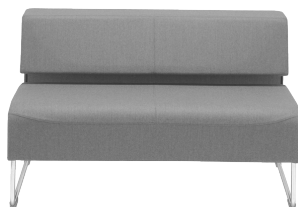

Path

Path, Dorigo Design, ist ein innovatives System kombinierbarer Sofas, das aus vier geraden, konvexen und konkaven Modulen besteht, die untereinander in unendlich vielen Varianten kombinierbar sind, um jeden Raum kreativ und originell einzurichten. Die innere Stahlstruktur ist mit Federn und elastischen Riemen ausgestattet, um Komfort und Widerstandsfähigkeit zu gewährleisten. Der Bezug wird aus Leder, Ökoleder oder Stoff in verschiedensten Farbnuancen angeboten.

Storie collegate

WBF, Milano, Italien (2013)

VimpelCom, Mosca, Russland (2011)

Bard College, New York, Vereinigte Staaten von Amerika (2017)

Vilnius Bankas, Vilnius, Litauen (2011)

Modelli

1-Sitzer modul,
ausführung
gerade

1-Sitzer-modul,
ausführung,
konvex

Unidad
modular de 1
plaza -
estándar

2 Sitzer couch
Modul
ausführung
gerade

Materiali e rivestimenti

Bezug

Stoff SY - Sinergy /
Camira
Colori disponibili: 7

Stoff ME - Medley /
Gabriel
Colori disponibili: 13