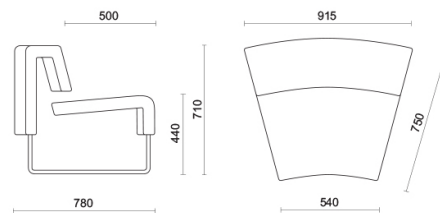

1-Sitzer-modul,
ausführung,
konvex

Unidad
modular de 1
plaza -
estándar

2 Sitzer couch
Modul
ausführung
gerade

Materiali e rivestimenti

Bezug

Stoff SY - Sinergy /
Camira
Colori disponibili: 7

Stoff ME - Medley /
Gabriel
Colori disponibili: 13