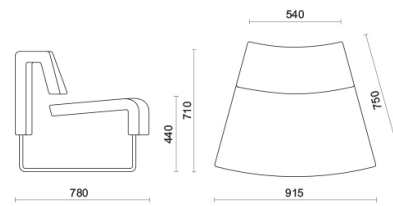

1-Sitzer-modul,
ausführung,
konvex

Unidad
modular de 1
plaza -
estándar

2 Sitzer couch
Modul
ausführung
gerade

Materiali e rivestimenti

Bezug

Stoff SY - Sinergy /
Camira
Colori disponibili: 7

Stoff ME - Medley /
Gabriel
Colori disponibili: 13