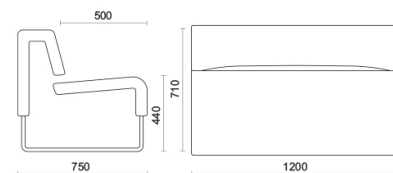

1-Sitzer-modul,
ausführung,
konvex

Unidad
modular de 1
plaza -
estándar

2 Sitzer couch
Modul
ausführung
gerade

Materiali e rivestimenti

Bezug

Stoff SY - Sinergy /
Camira
Colori disponibili: 7

Stoff ME - Medley /
Gabriel
Colori disponibili: 13