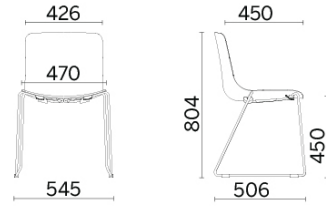

Freischwinger