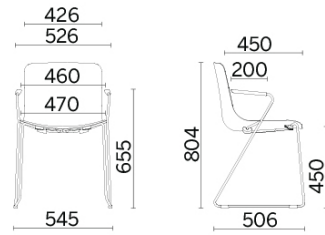

Freischwinger mit Armlehnen