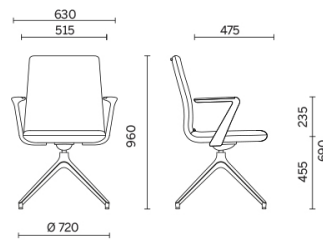

Line

Geradlinig und raffiniert im ästhetischen Charakter, in der Funktion effizient und individuell zu gestalten. Line ist eine luxuriöse Kollektion von Sitzmöbeln für Geschäftsleitung, Management, Meeting: elegante, ausladende Armlehnen, extraschlanke Sitzflächen im exklusiven Design, veredelt durch kostbare Ausfertigung, in den Ausführungen glatt oder mit horizontalen Nähten. Line ist mit verschiedenen Mechanismen und in den Varianten mit Kufengestell und als Hocker erhältlich.

Storie collegate

South, Hunsfos Næringspark, Norwegen (2018)

Modelli

Chefsessel

Managerstuhl

Konferenzstuhl

Konferenzstuhl
5-Sterne-Fuss
kreuz

Hocker