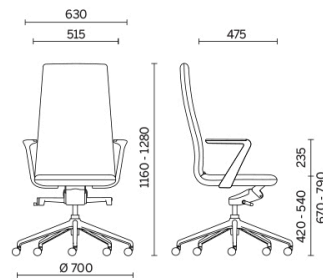

Modelli

Chefsessel