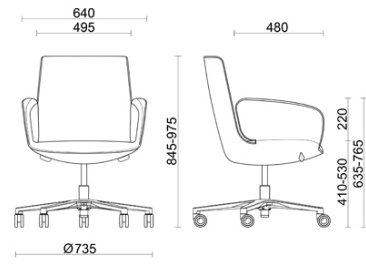

Why Not

Managerstuhl

Materiali e rivestimenti

Bezug

Beschichteter Stoff NX
Colori disponibili: 11

Beschichteter Stoff SC -
Secret / Flukso
Colori disponibili: 12

Beschichteter Stoff NX
Colori disponibili: 1