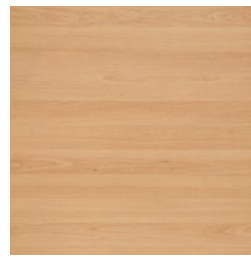

Ist es ein Sideboard oder ein Tisch?

Korpus: 1066 x 480 x 914 mm (B x T x H)

Tisch: 1155 x 500 x 740 mm (B x T x H)

Tisch mit Rollen

Schubladen und Türen mit Push to open

1 Einlegeboden

Buche

Akazie hell

Königsahorn

Spitzahorn

Korsika Birne

Nussbaum Romana

Eiche Natur / Synchron

Eiche Barrique Synchron

Eiche Basalt

Beton