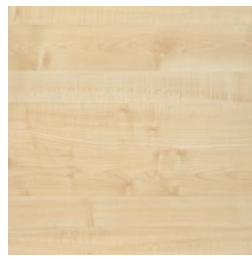

Ist es ein Sideboard oder ein Tisch?

Korpus: 1066 x 480 x 914 mm (B x T x H)

Tisch: 1155 x 500 x 740 mm (B x T x H)

Tisch mit Rollen

Schubladen und Türen mit Push to open

1 Einlegeboden

Buche

Akazie hell

Königsahorn

Spitzahorn

Korsika Birne

Nussbaum Romana

Eiche Natur / Synchron

Eiche Barrique Synchron

Eiche Basalt

Beton