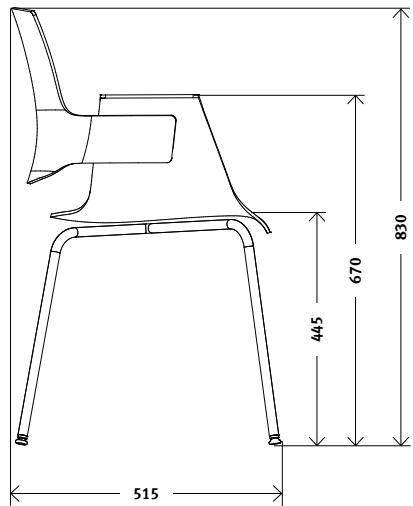

Vermassungen