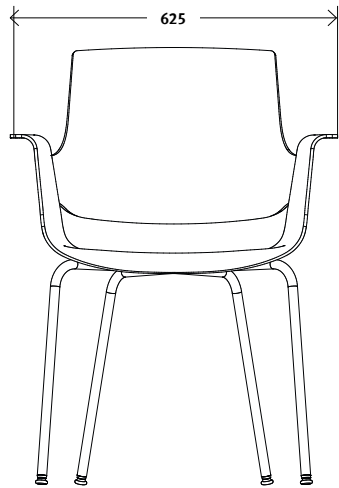

Vermassungen