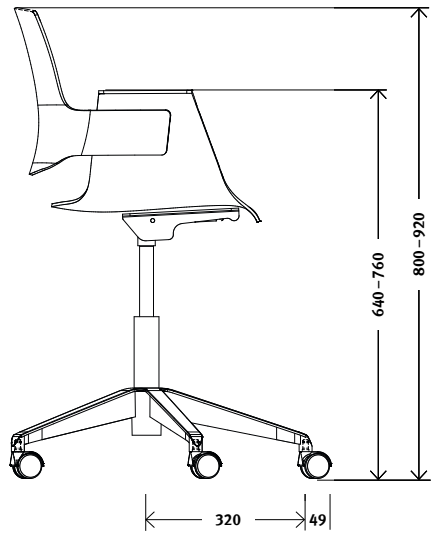

Vermassungen