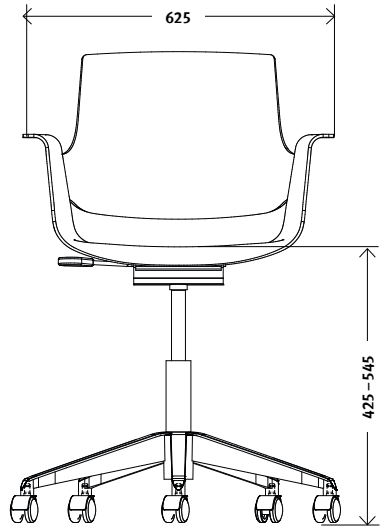

Vermassungen