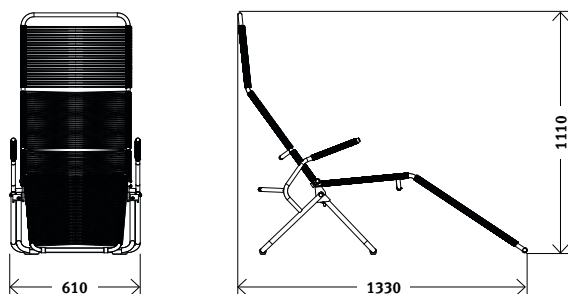

Vermassungen

Embru-Werke AG
Rapperswilerstrasse 33
CH-8630 Rüti ZH

+41 55 251 11 11
klassiker@embru.ch
www.embru.ch

Embru-Werke AG
Route de Grandcour 74
CH-1530 Payerne VD

+41 26 662 49 15
info@embru.ch
www.embru.ch

embru
möbel ein leben lang